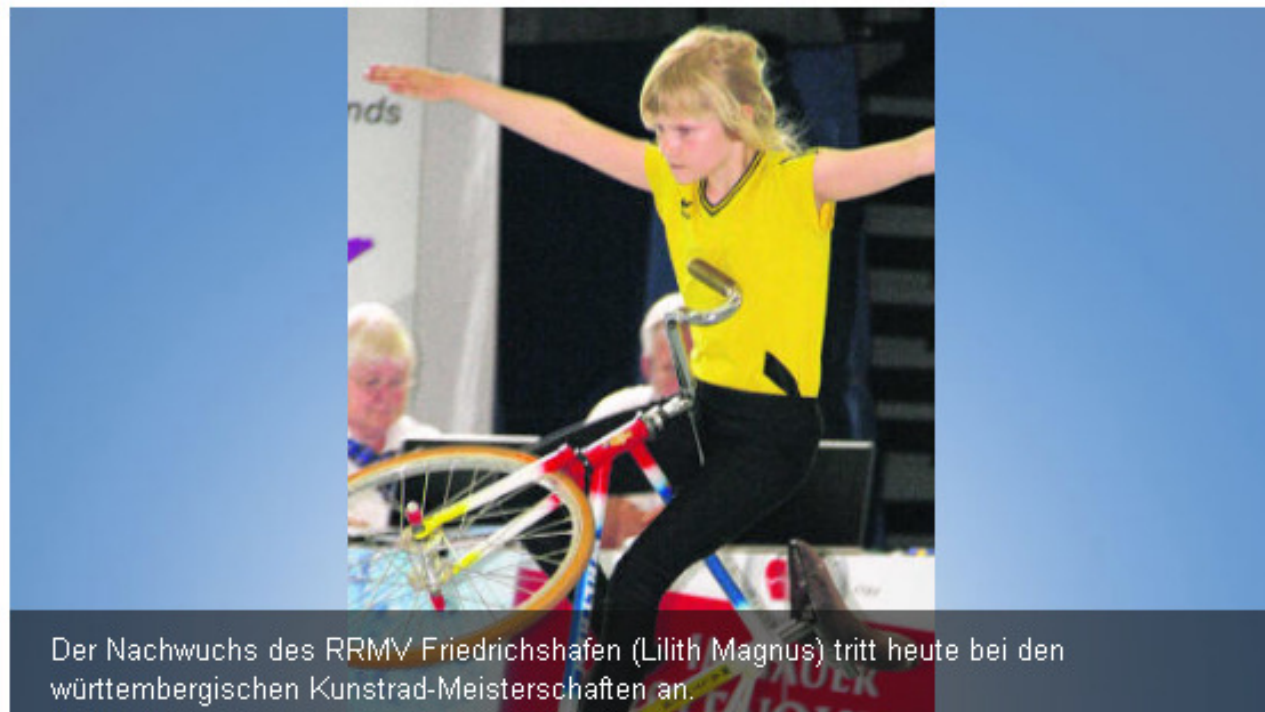

# Zwei RRMV-Teams mit guten Chancen

12.05.2012

0 Kommentare

f Empfehlen 0 +1 0

WEITEREMPFEHLEN

Der Nachwuchs des RRMV Friedrichshafen (Lilith Magnus) tritt heute bei den württembergischen Kunstrad-Meisterschaften an.

## Schlagwörter

Kunstrad

"RRMV  
Friedrichshafen"

**Kunstrad: Am Sonntag findet in Nufringen die Württembergische Meisterschaft der Schülerinnen im Kunstrad statt. Dabei geht es auch um die Qualifikation zur Deutschen Meisterschaft in drei Wochen in Gutach. Die zweite Mannschaft des RRMV Friedrichshafen steht im 4er Einradreigen ebenso auf der Startliste auf den vorderen Plätzen wie ihre Vereinskameradinnen der ersten Mannschaft.**

Der 6er Einradreigen kann an diesem Tag befreit auffahren. Das Team sollte versuchen, eine neue persönliche Bestleistung herauszufahren. Im Wettbewerb Schülerinnen U 13 kämpft Lilith Magnus gegen 16 Mitkonkurrenten. Ihr Ziel sollte sein, ihre Bestleistung zu steigern. Ebenfalls im 1er in der Disziplin U 11 tritt Nadine Kurz an.